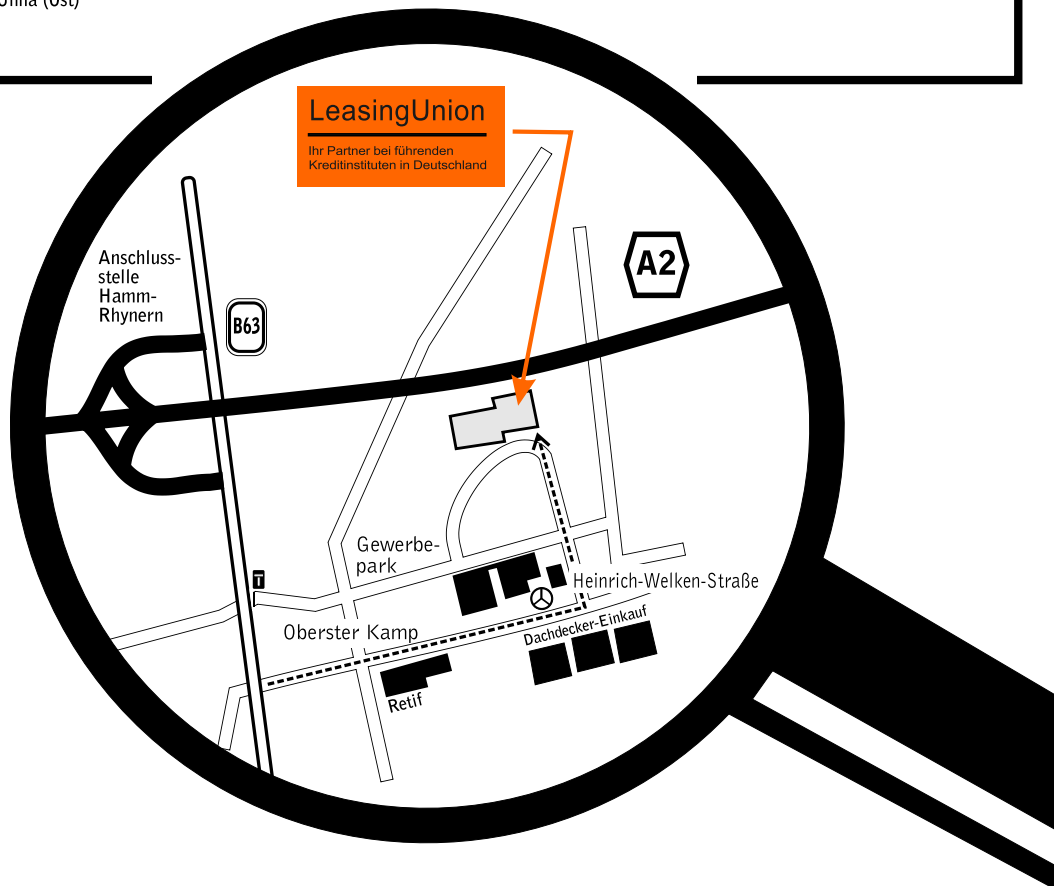

# SO finden Sie uns:

**aus Richtung Kassel / Soest,  
aus Richtung Dortmund/Unna:**

A44 bis Kreuz Werl,  
abbiegen auf A445 Ri. Hamm,  
Abf. Werl Nord,  
links ab auf B63,  
geradeaus bis zum  
Gewerbegebiet Rhynern,  
(nach ARAL rechts )  
Höhe Dachdeckereinkauf  
links abbiegen.

Sie fahren geradeaus  
auf unser Gebäude zu.

**aus Richtung Oberhausen,  
aus Richtung Hannover:**

A2 bis Abfahrt Hamm,  
rechts abbiegen auf B63,  
nach 150 m links (bei SKODA)  
anschließend wie zuvor  
beschrieben.